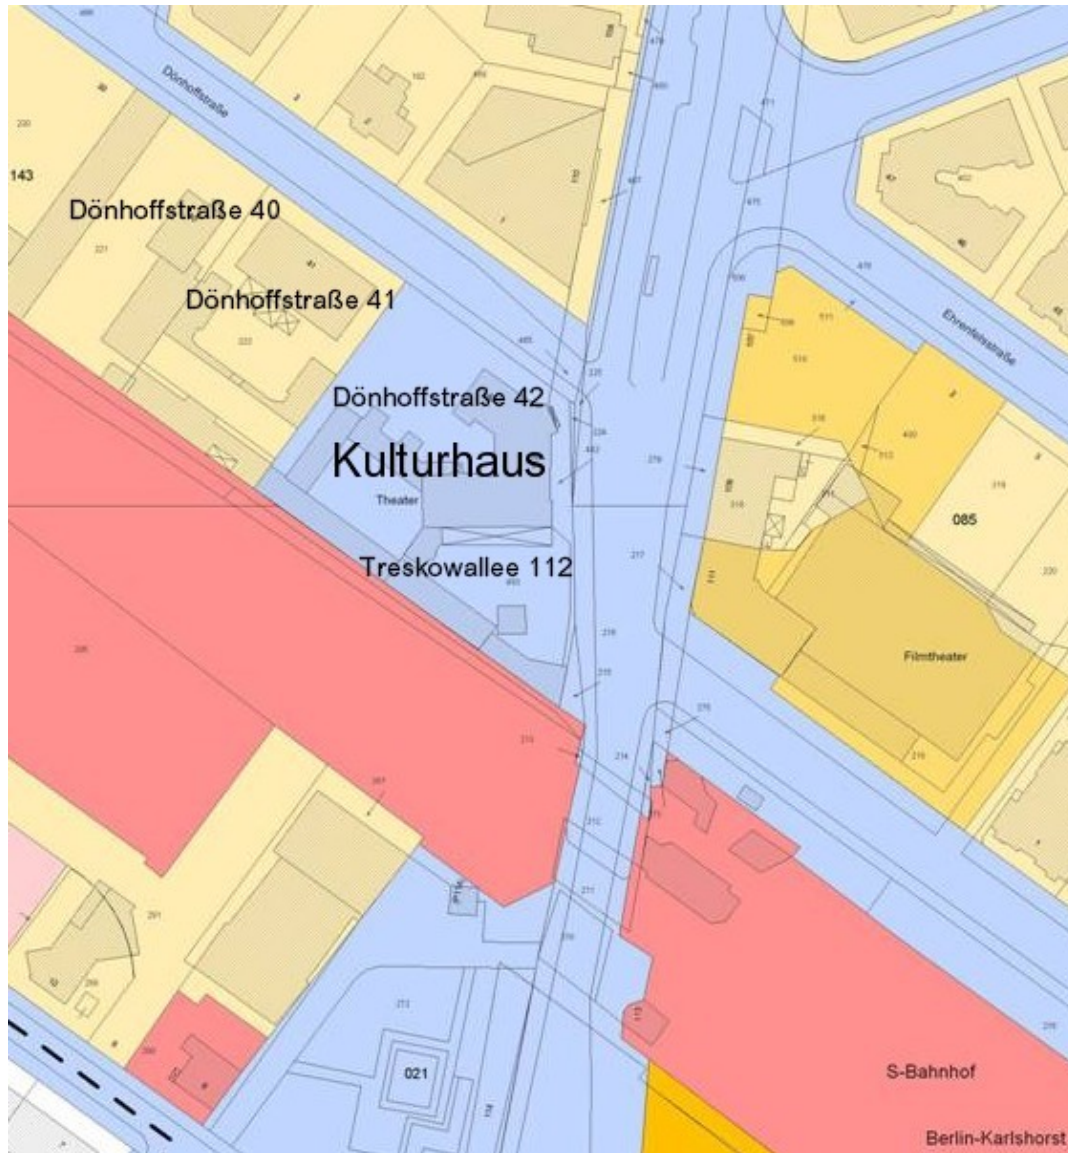

Grundstückseigentümer Umgebung Kulturhaus

| | | |
|--|--|--|
| Ortszentrum Karlshorst Bestandsaufnahme Eigentumsverhältnisse Stand: 08/2006 | | |
| <ul style="list-style-type: none"> Land Berlin BVG Privat Wohnungsbaugesellschaft Lichtenberg / Howoge TLG Bundesrepublik Deutschland Deutsche Bahn Untersuchungsgebiet | | |
| M 1: 2 500 | | |
| BSM Beratungsgesellschaft für Stadterneuerung und Modernisierung mbH | | |